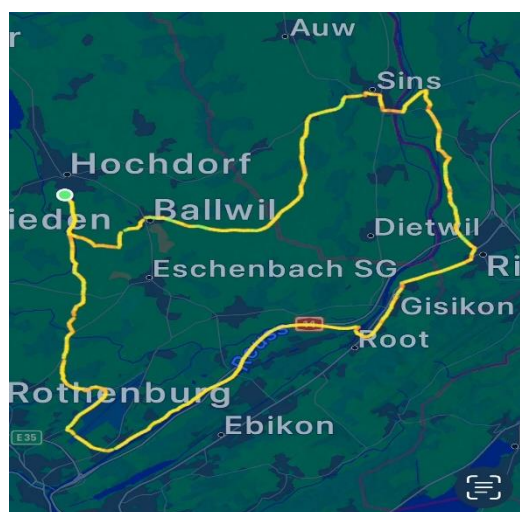

Treff  Hörbehinderter Luzern

IBAN: CH04 0900 0000 6026 7416 9

2024

www.tphl.ch
E-Mail: kontakt@tphl.ch

E-Bike fahren in der Zentralschweiz

- Wann** Montag, 20. Mai 2024
- Was** Wir machen eine gemütliche Rundfahrt über Land mit Ausblick auf das Alpenpanorama.
Wir fahren:
Hochdorf – Sins – Hünenberg – Rotkreuz – Root – Emmen - Chlöpfen – Hochdorf (48Km)
- Info E-Bike Miete** Für Diejenigen, die ein E-Bike mieten möchten, können im Internet <https://www.rentabike.ch> Miete auf eigene Kosten
Abholen in Eschenbach LU, Bäckerei Café Brioche
- Treffpunkt** 10:00 Uhr auf grossen Parkplatz beim
Sportplatz Arena, Urswilerstrasse, 6280 Hochdorf (Sa, So und Feiertag gratis)
- Start** 10:30 Uhr
- Mittagessen** Mittagpause bei der Limi Hütte, Hünenberg
Jeder Teilnehmer bezahlt das Mittagessen selber
- Internet** [Restaurant Limi-Hütte - Die Käsefrage - Cordonblog](#)
- Rückkehr** ca 17:00Uhr
- Wetter** Bei Regen wird der Anlass abgesagt,
Diejenigen, die sich angemeldet haben
bekommen vom Dany Mielsch am
Vorabend ein Feedback,
ob der Anlass durchgeführt wird.
- Anmeldung-E-Mail:** kontakt@tphl.ch
- Anmeldeschluss:** Donnerstag, 16. Mai 2024